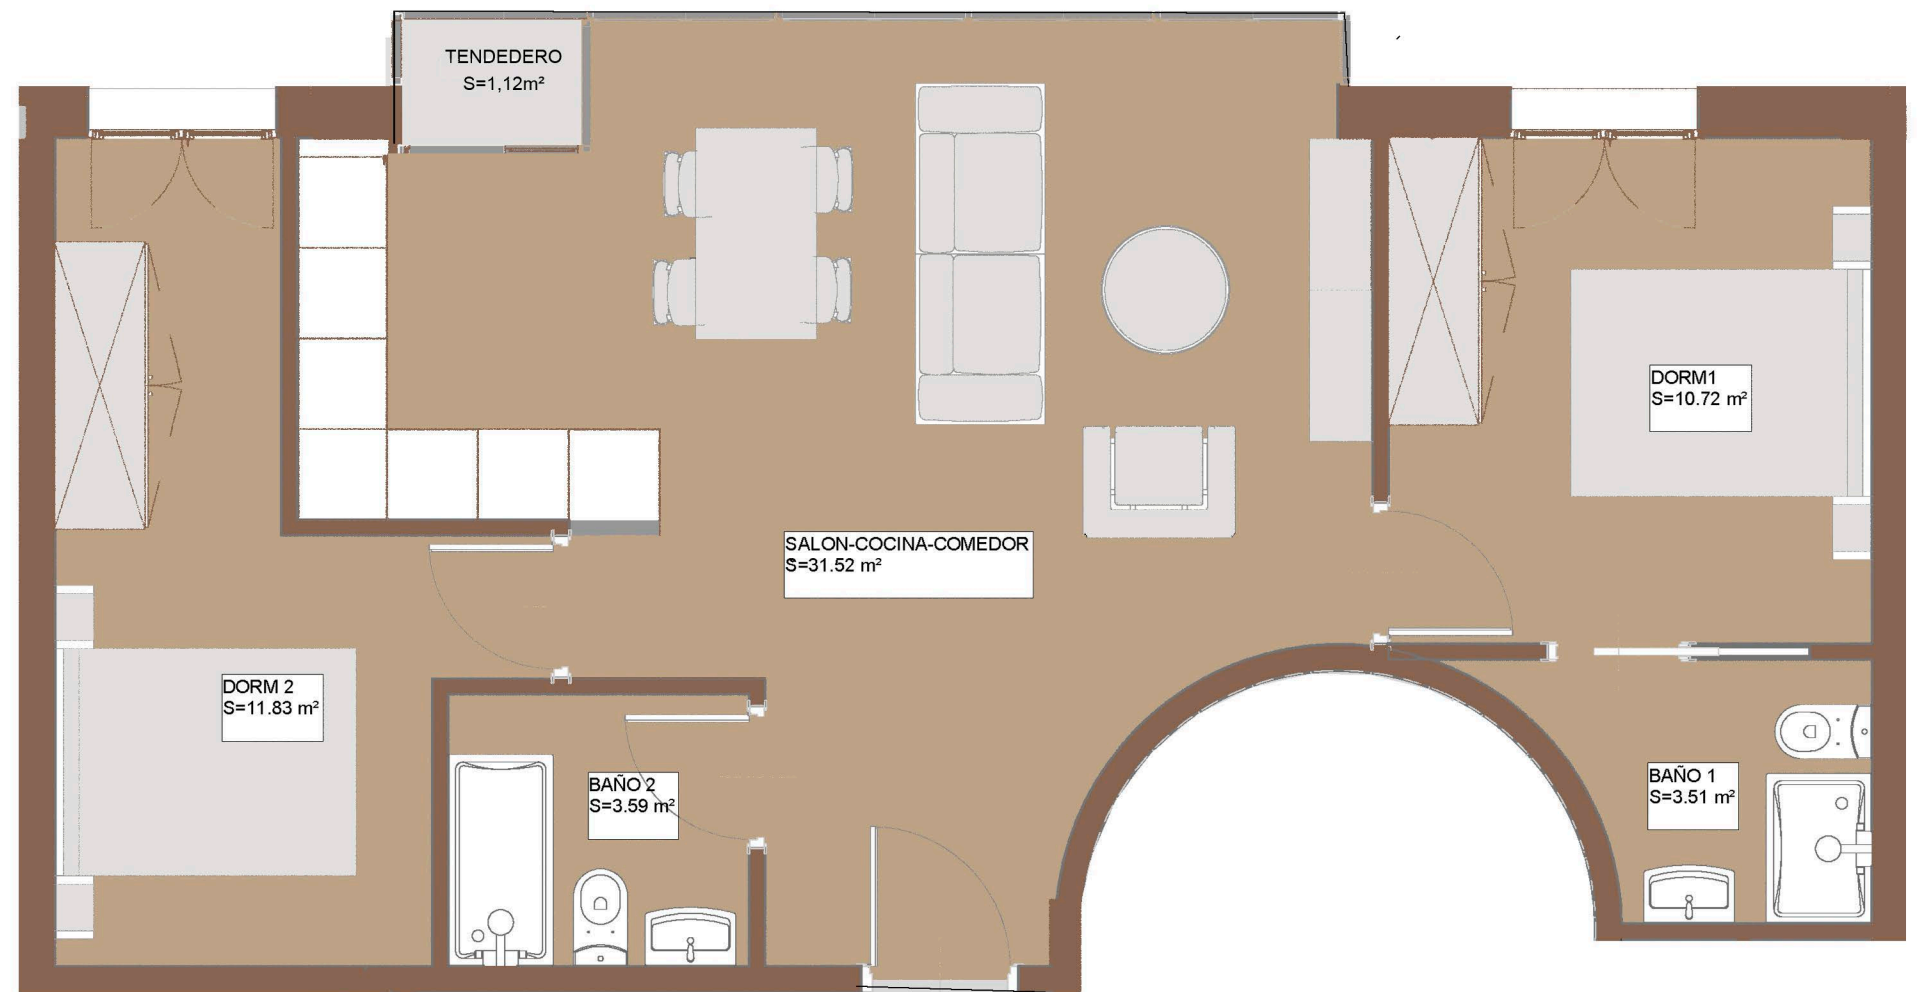

# SAN FRANTZISKO-54

ELGOIBAR

E

escala 1:50

VIVIENDA 1ºE	Construidos	Útiles
Superficie cerrada	69,72 m <sup>2</sup>	61,17 m <sup>2</sup>
Superficie abierta	1,26 m <sup>2</sup>	1,12 m <sup>2</sup>
Total	70,98 m <sup>2</sup>	62,84 m <sup>2</sup>

Medidas y distribuciones aproximadas. Disposición de mobiliario de cocina a definir. La dimensión de los pilares y patinillos es aproximada, pudiendo sufrir ligeras variaciones por instalaciones, etc... que se decidirán a lo largo de la obra por los técnicos correspondientes.