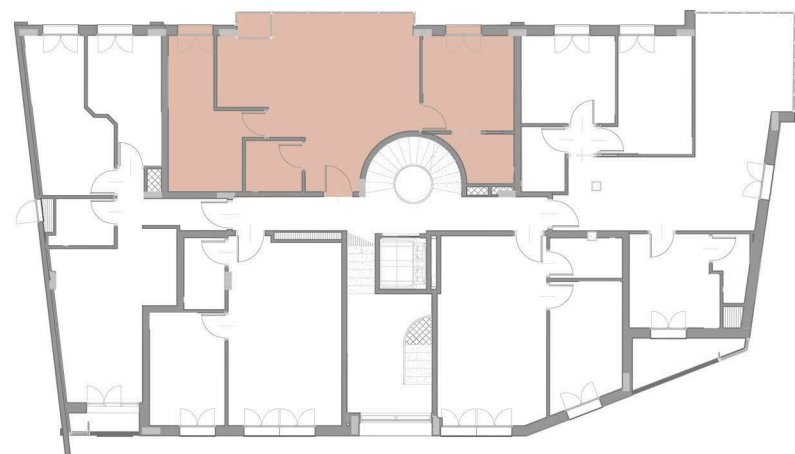

# SAN FRANTZISKO-54

ELGOIBAR

E

escala 1:50

VIVIENDA 1ºE	Construidos	Útiles
Superficie cerrada	69,72 m <sup>2</sup>	61,17 m <sup>2</sup>
Superficie abierta	1,26 m <sup>2</sup>	1,12 m <sup>2</sup>
Total	70,98 m <sup>2</sup>	62,84 m <sup>2</sup>

Medidas y distribuciones aproximadas. Disposición de mobiliario de cocina a definir. La dimensión de los pilares y patinillos es aproximada, pudiendo sufrir ligeras variaciones por instalaciones, etc... que se decidirán a lo largo de la obra por los técnicos correspondientes.